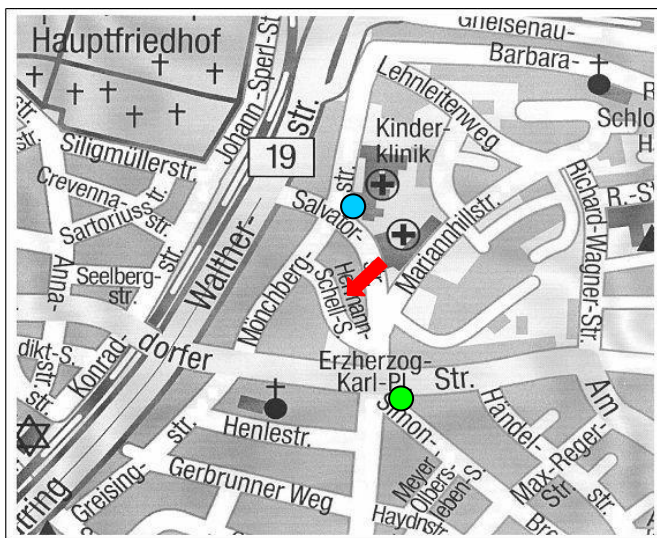

SO FINDEN SIE UNS

Taxi

Taxi-Genossenschaft eG Vermittlung Würzburg
 Telefon: 0931 / 19410

Öffentliche Verkehrsmittel

Bus Linie 14 ab Hauptbahnhof bis Haltestelle „Letzter Hieb“ (Rottendorfer Straße) ●

Bus Linie 28 ab Hauptbahnhof bis Haltestelle „Missionsärztliches Institut“ (Salvatorstraße) ●

Die Abfahrtszeiten, entnehmen Sie bitte dem Fahrplan unter www.wvv.de/wsb/

Hanna Decker Haus
 (Hermann-Schell-Str. 7)

➔ **VERANSTALTUNGSORT!!!**